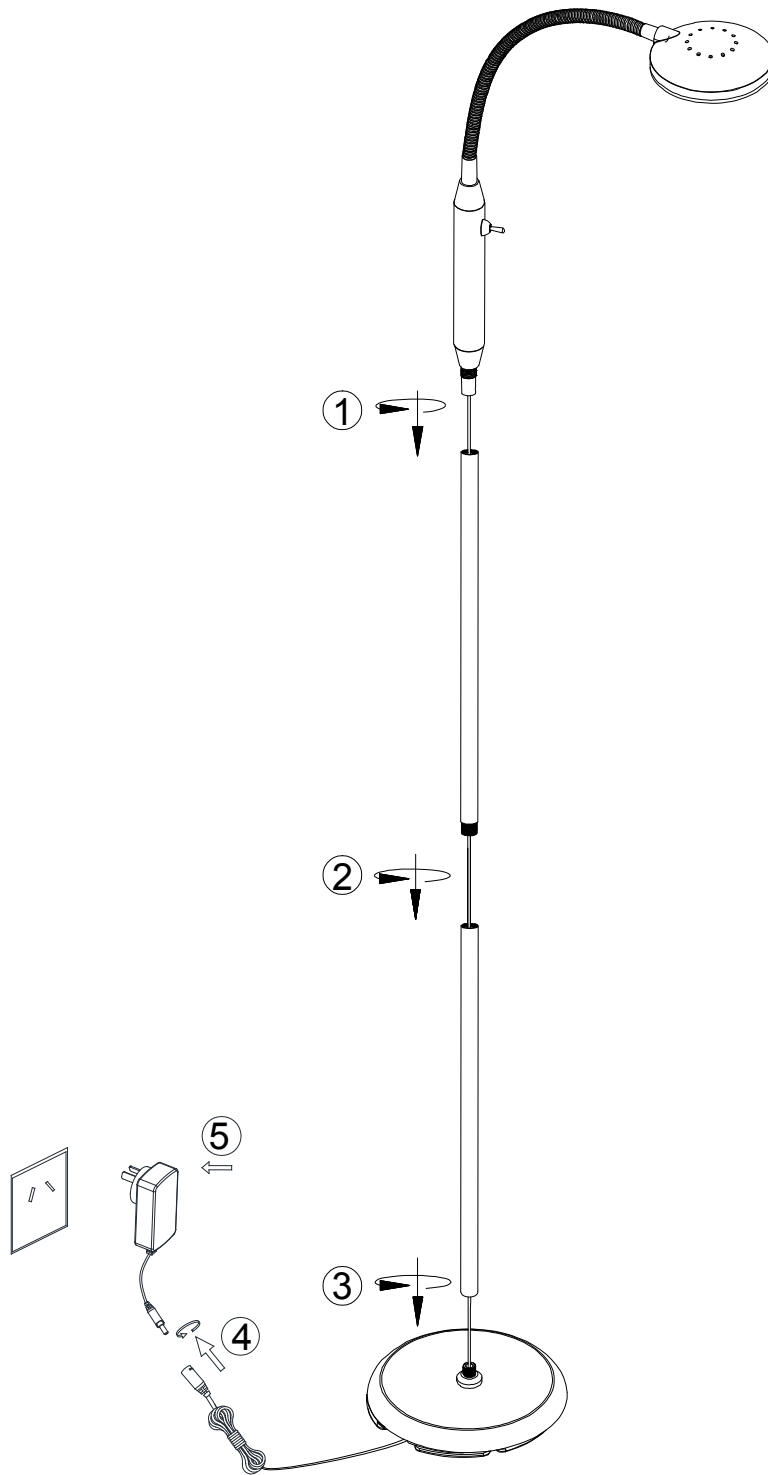

ITEM NO.: TYLER FL

telbix.

240V~50Hz / LED 6W