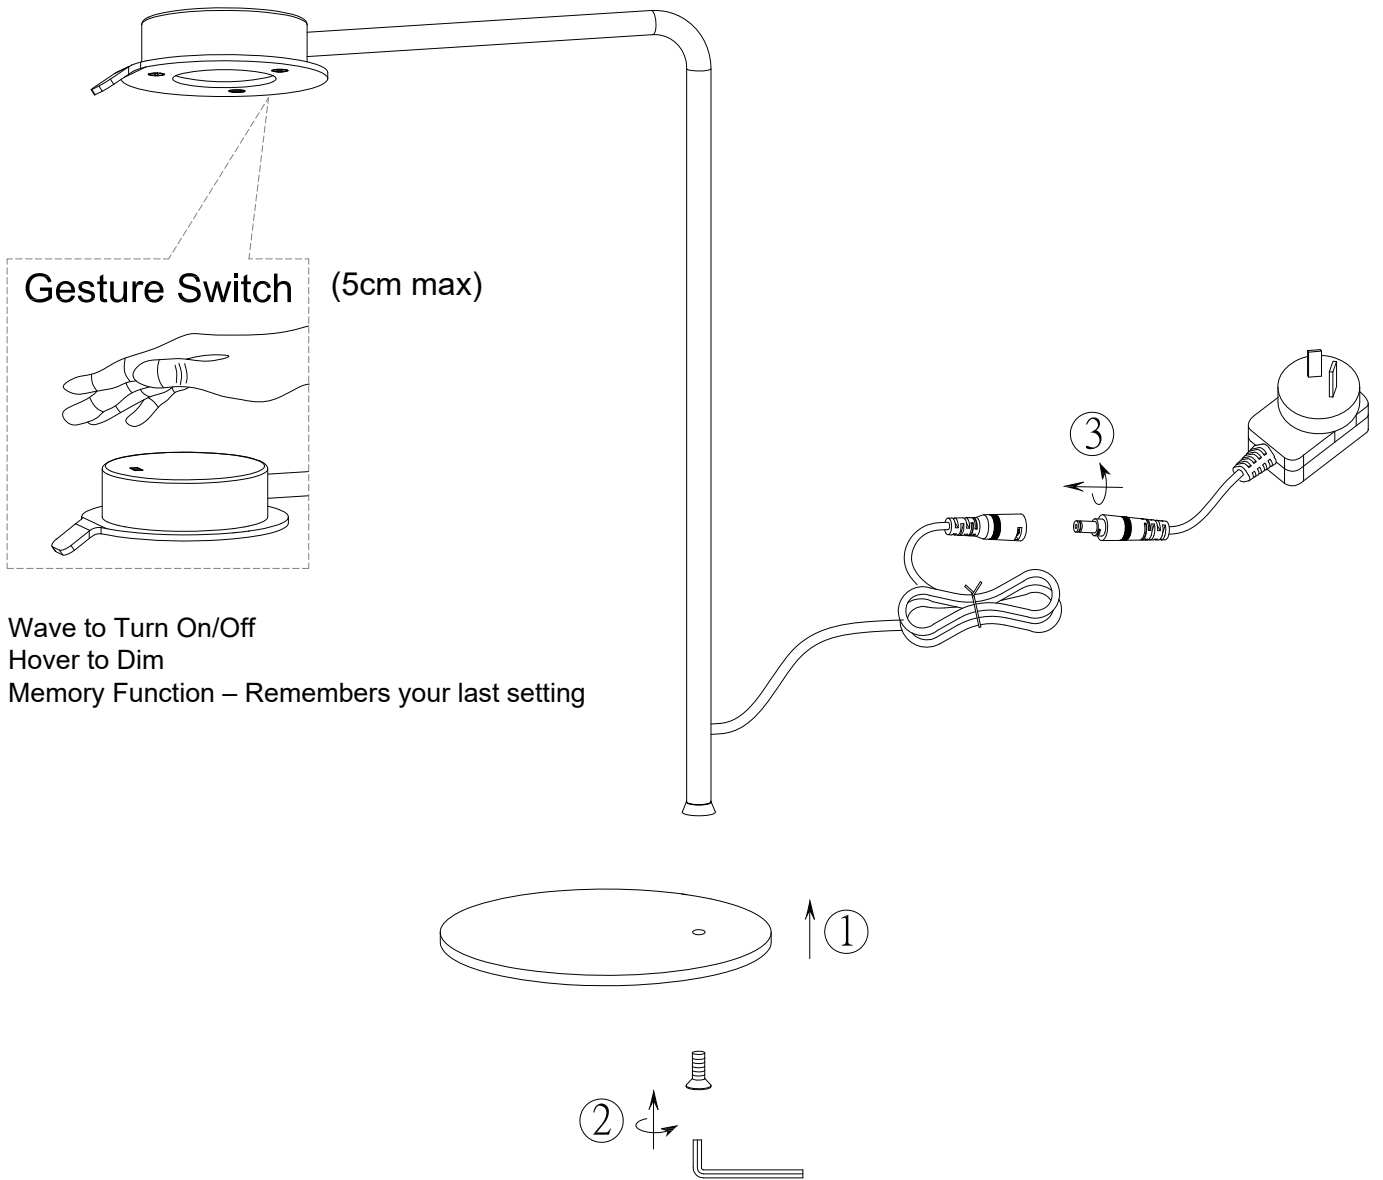

ITEM NO.: TARELL TL

Telbix.

240V ~ 50Hz LED 6W 3000K  
Gesture Switch Dimmable