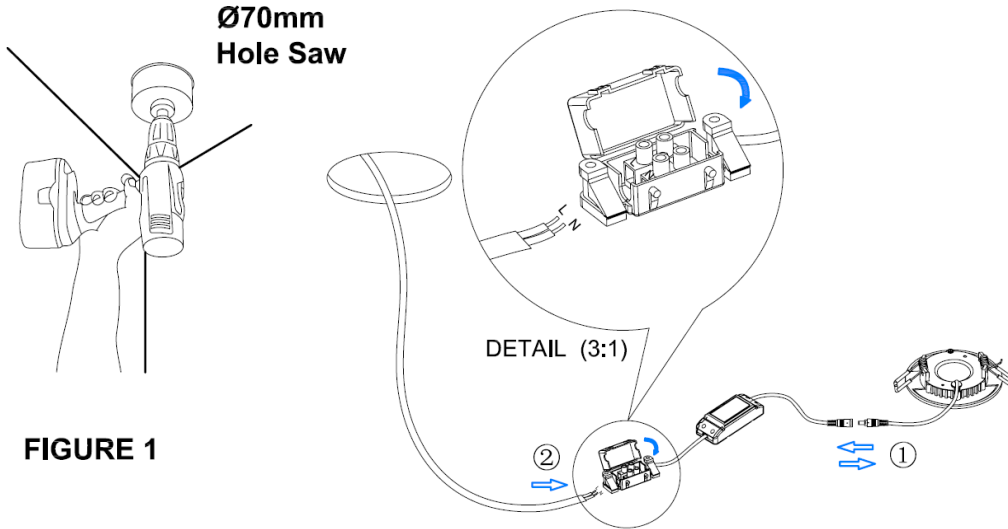

STOW
ROUND DOWNLIGHT (STAIRLIGHT)

Telbix.

Installations must be performed by a qualified Electrical Contractor
in accordance of the current wiring standard AS/NZS 3000.

FIGURE 3

STOW
SQUARE DOWNLIGHT (STAIRLIGHT)

Telbix.

Installations must be performed by a qualified Electrical Contractor
in accordance of the current wiring standard AS/NZS 3000.