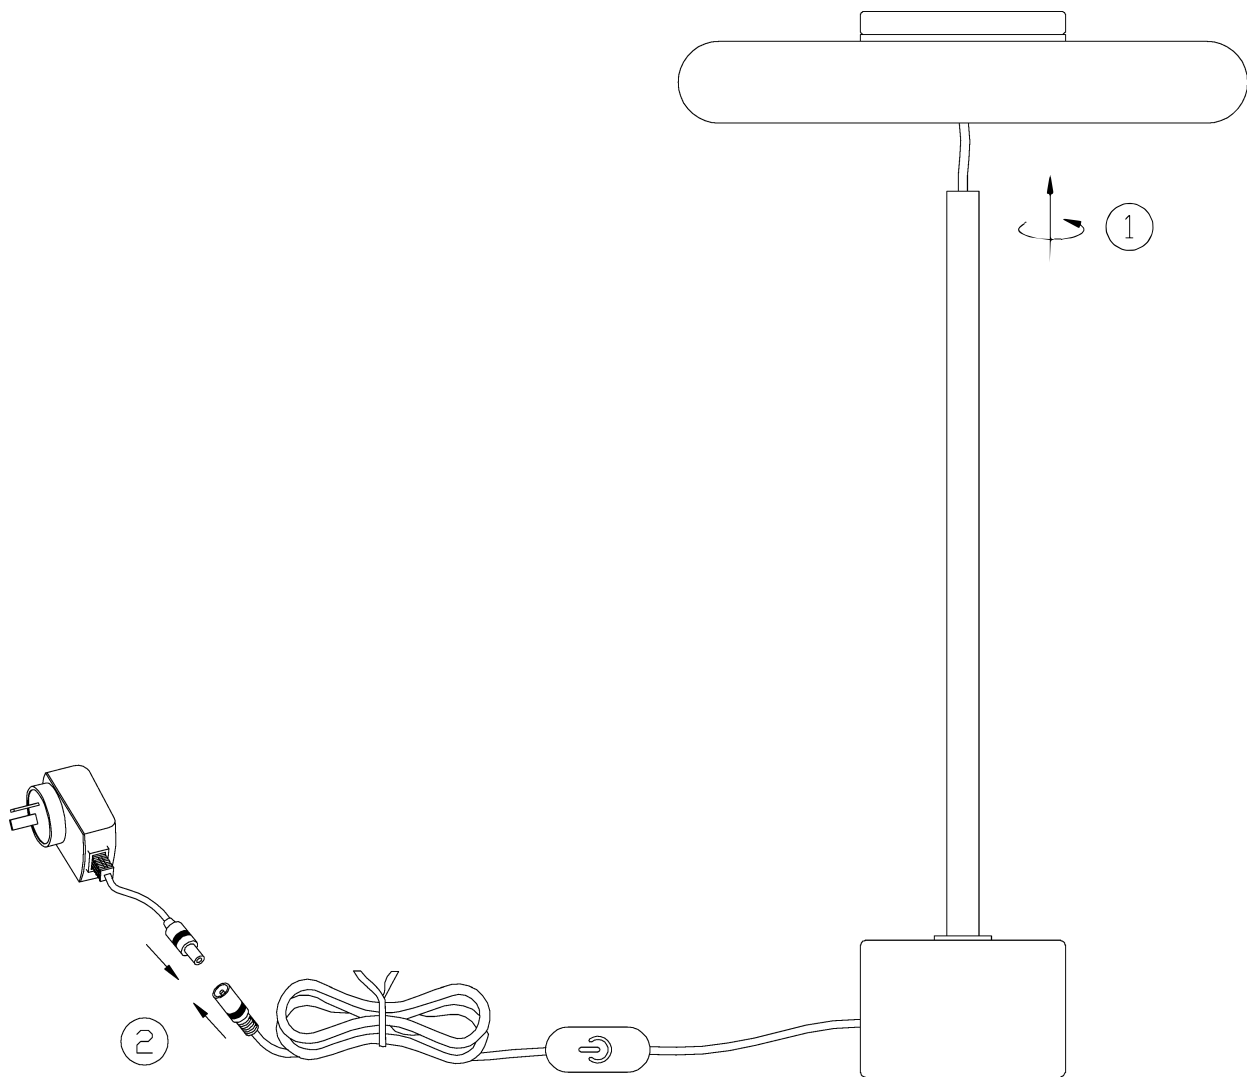

# ITEM NO.:SISBY TL

240V ~ 50Hz LED 12W 3000K

**Telbix.**

TOUCH DIMMER