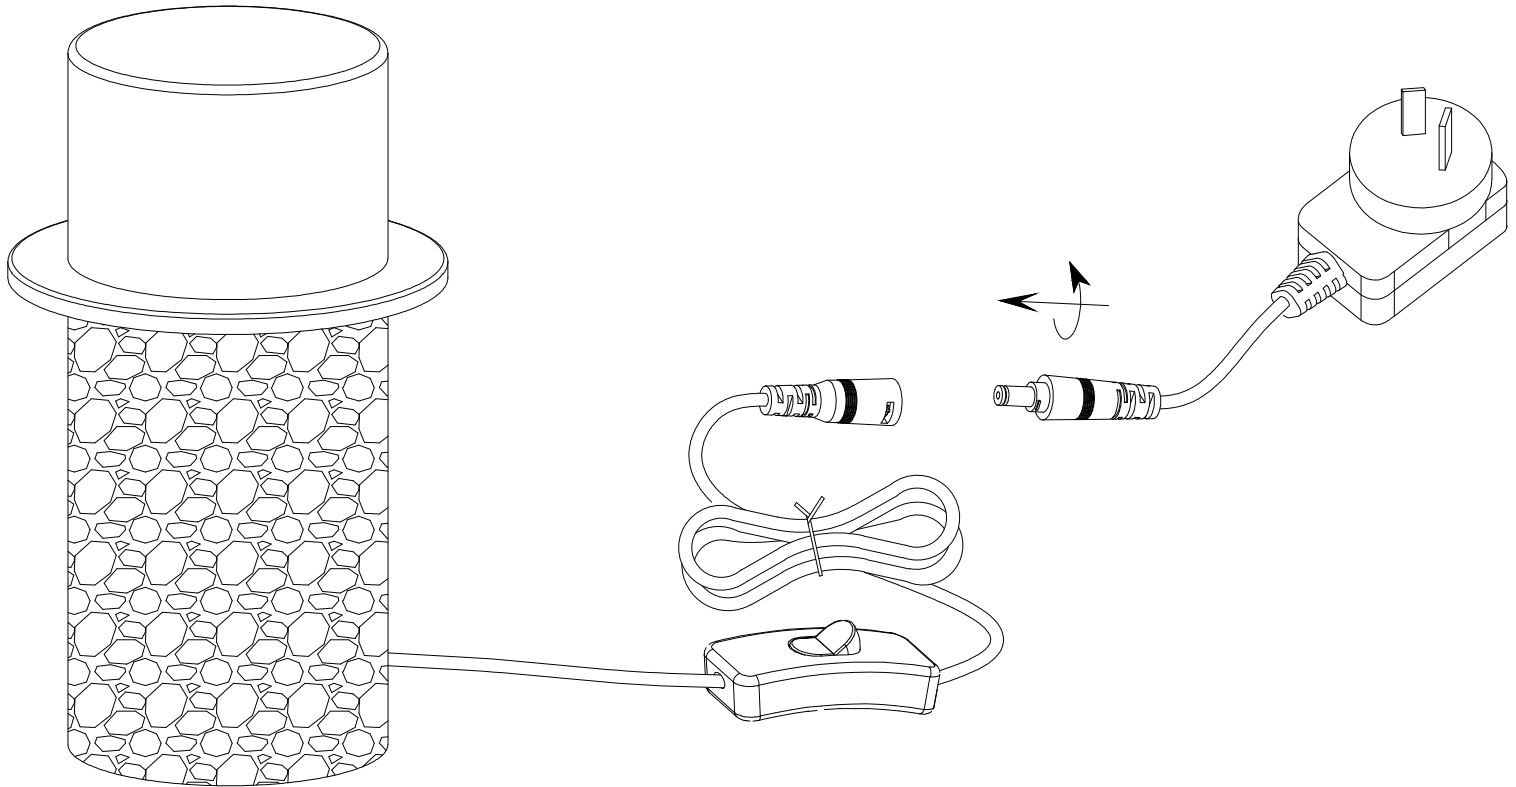

ITEM NO.: KOLISA TL

telbix.

240V ~ 50Hz LED 6W 2700K

NON-DIM