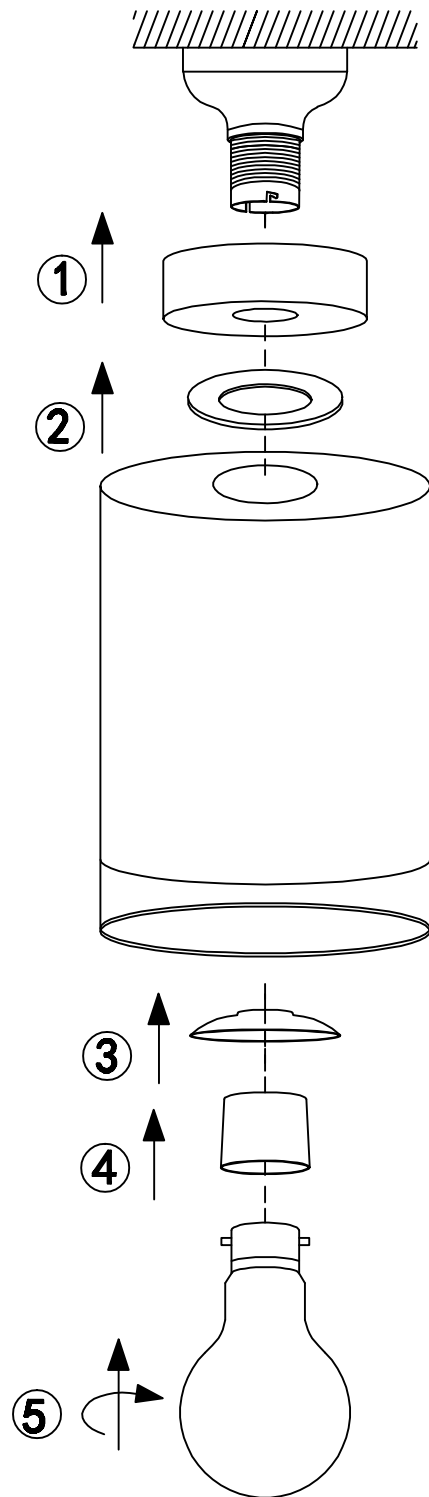

# ITEM NO.: FILA BF-FRNK

240V~50Hz B22 Max.25W