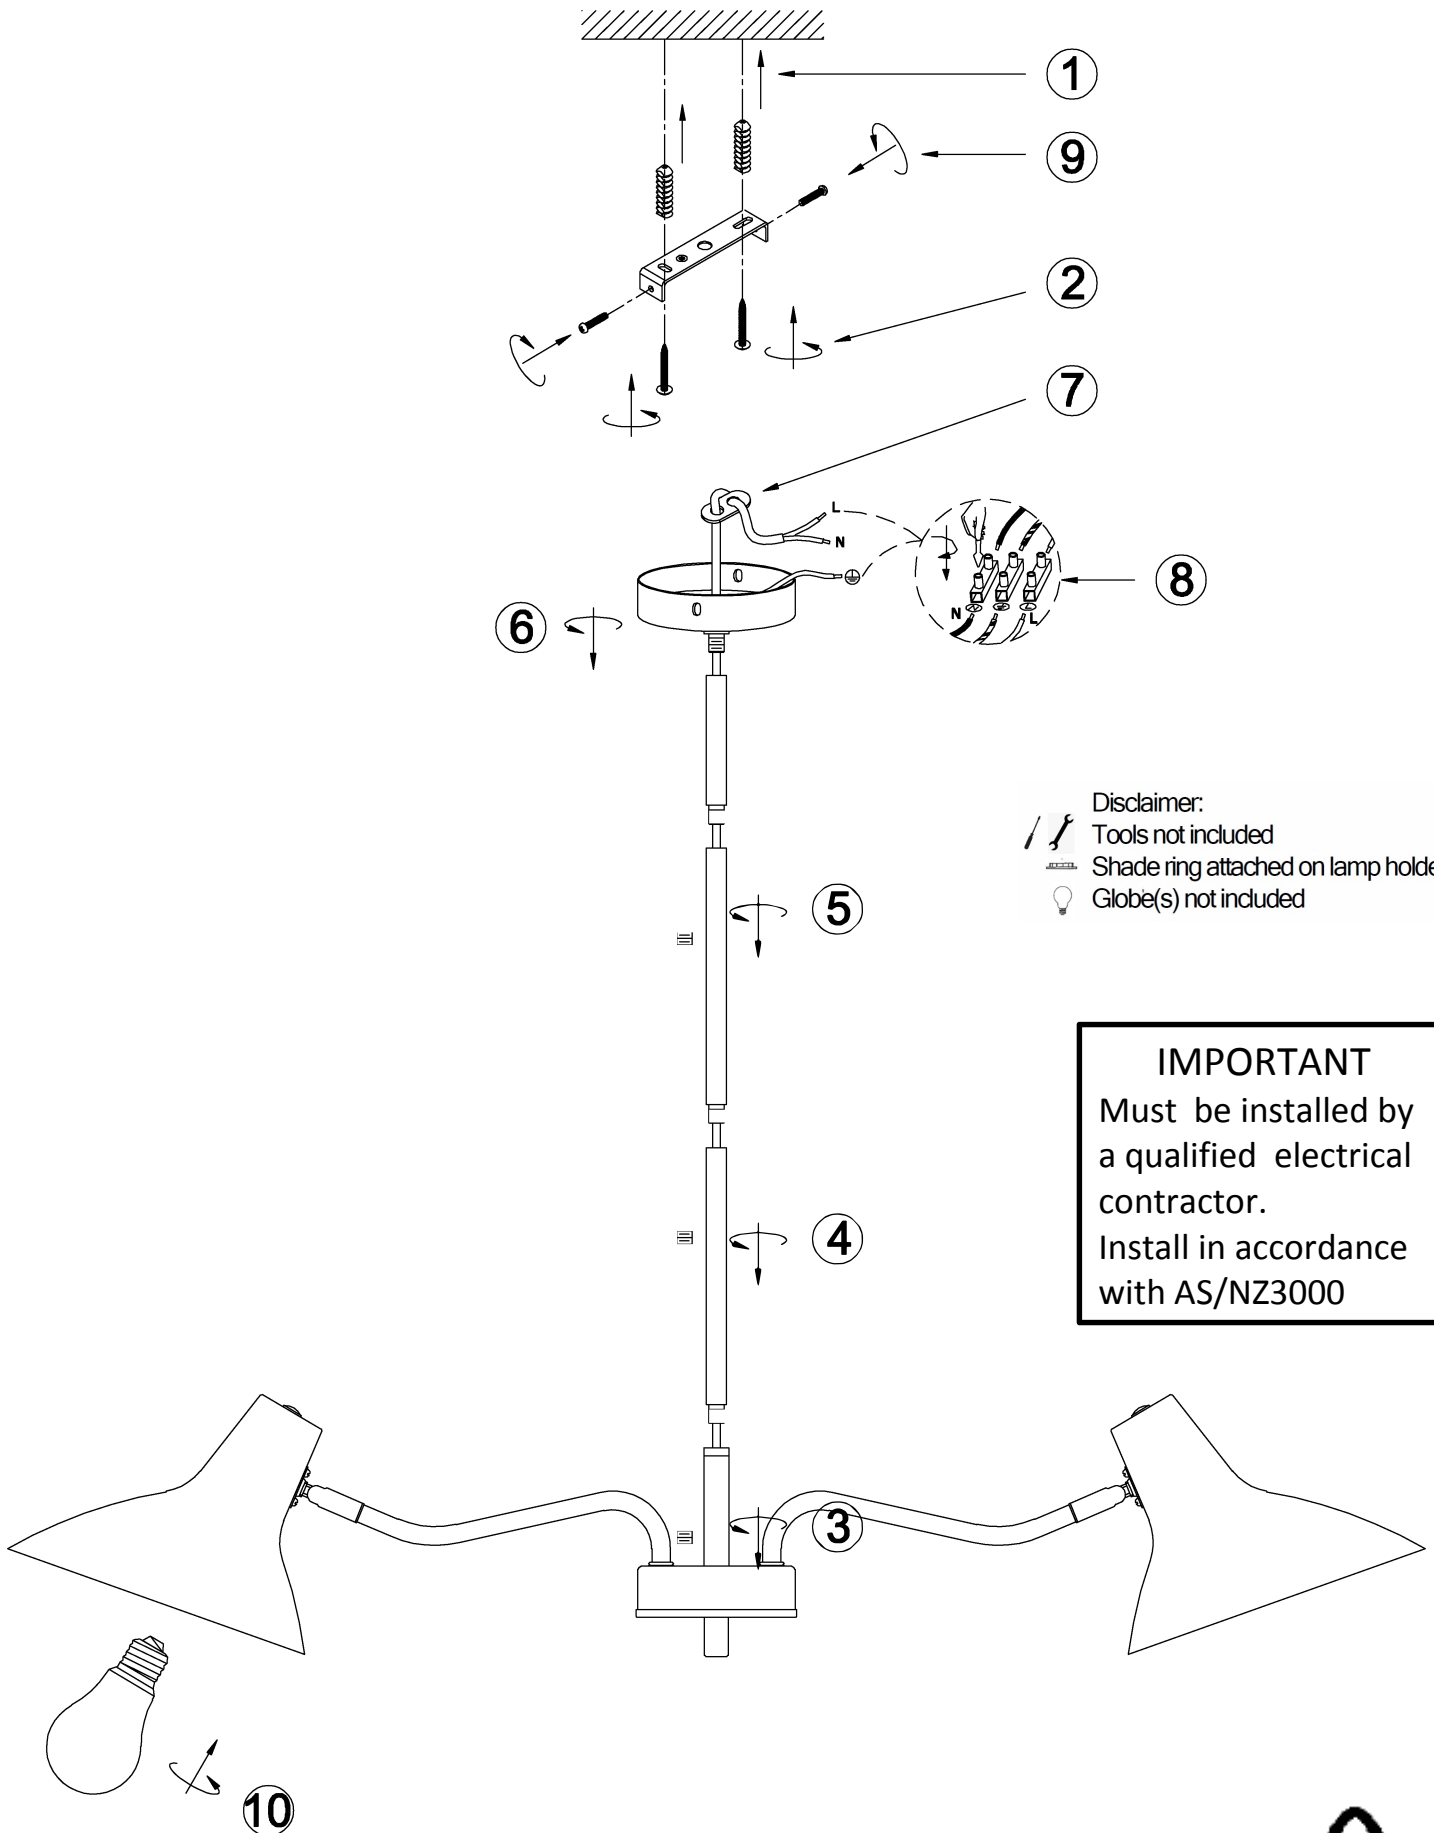

ITEMNO.:FARBON PE6

240V ~ 50Hz E27Max.25Wx6

NOTE: GLOBENOTINCLUDED

Telbix.